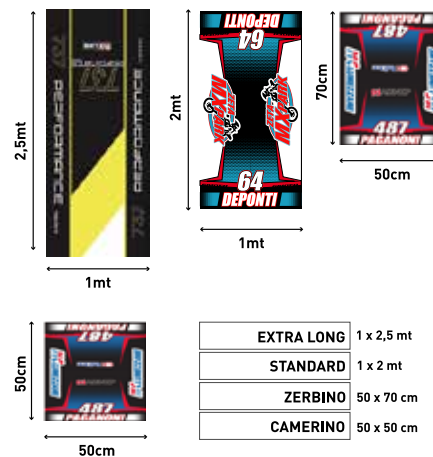

CUSTOMIZABLE DESIGN

FOR TEAMS & MOTOCLUBS

COLLEZIONE ARTICOLI PERSONALIZZABILI SU RICHIESTA

JERSEY MX

PANTS MX

GILET ENDURO

GIACCA ENDURO

TAPPETI SOTTOMOTO