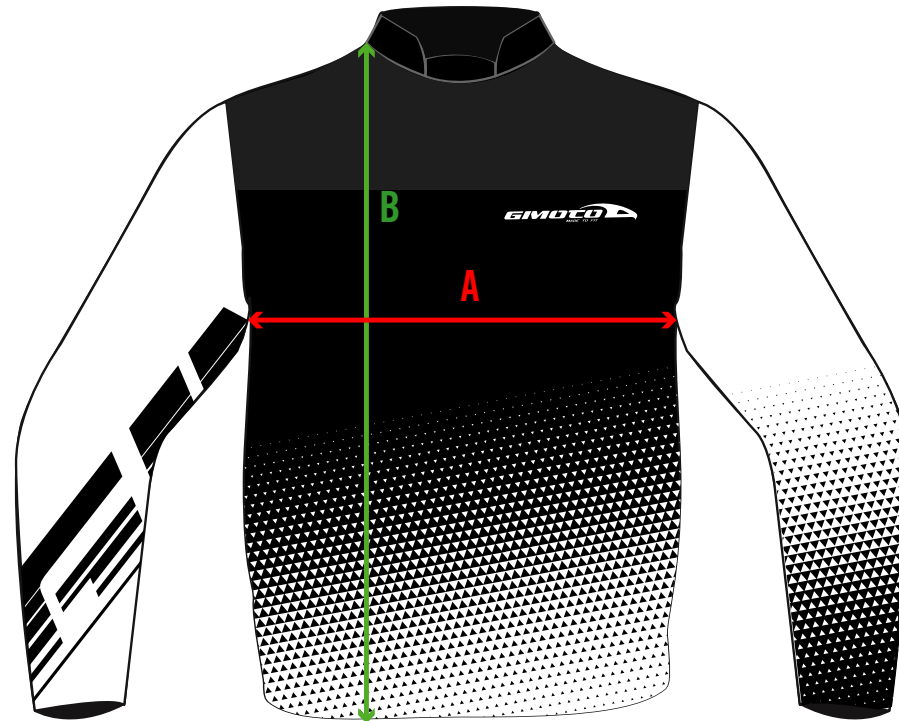

# TABELLA TAGLIE MX JERSEY / MX JERSEY SIZING CHART

	20KID	22KID	24KID	26KID	28KID	S	M	L	XL	2XL	3XL
<b>A) TORACE / chest</b>	41,5 cm	44 cm	46,5 cm	49 cm	51,5 cm	54 cm	56,5 cm	59 cm	61,5 cm	64 cm	66,5 cm
<b>B) LUNGHEZZA / lenght</b>	54,5 cm	57,5 cm	60,5 cm	63,5 cm	66,5 cm	69,5 cm	72,5 cm	75,5 cm	78,5 cm	81,5 cm	84,5 cm

# TABELLA TAGLIE DONNA/LADY SIZING CHART

	20KID	22KID	24KID	26KID	28KID	S	M	L	XL	2XL	3XL
<b>A) CIRCONFERENZA VITA / waist</b>	62 cm	66 cm	70 cm	74 cm	78 cm	82 cm	86 cm	90 cm	94 cm	98 cm	102 cm
<b>B) ESTERNO GAMBA / leg length</b>	82,5 cm	84 cm	85,5 cm	87 cm	88,5 cm	90 cm	91,5 cm	93 cm	94,5 cm	96 cm	97,5 cm

**A) CIRCONFERENZA VITA / waist**

**B) ESTERNO GAMBA / leg length**