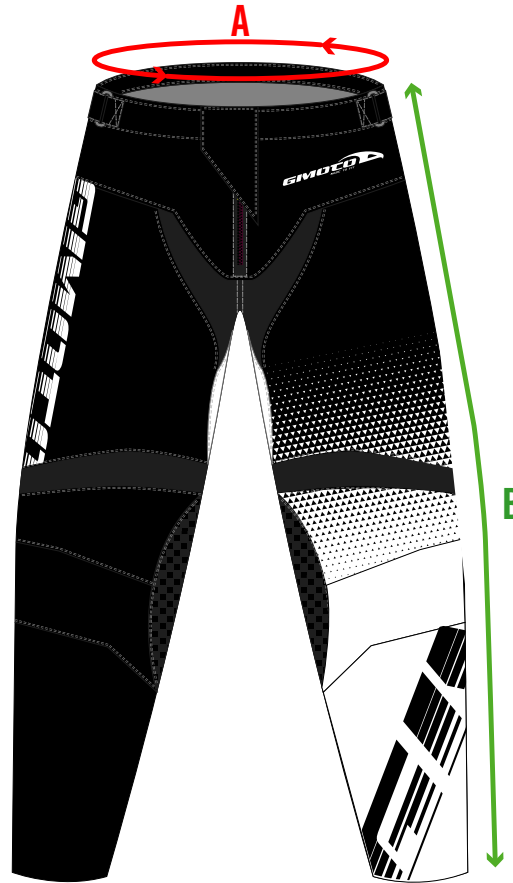

# TABELLA TAGLIE MX JERSEY / MX JERSEY SIZING CHART

	20KID	22KID	24KID	26KID	28KID	S	M	L	XL	2XL	3XL
<b>A) TORACE / chest</b>	41,5 cm	44 cm	46,5 cm	49 cm	51,5 cm	54 cm	56,5 cm	59 cm	61,5 cm	64 cm	66,5 cm
<b>B) LUNGHEZZA / lenght</b>	54,5 cm	57,5 cm	60,5 cm	63,5 cm	66,5 cm	69,5 cm	72,5 cm	75,5 cm	78,5 cm	81,5 cm	84,5 cm

# TABELLA TAGLIE DONNA/LADY SIZING CHART

	20KID	22KID	24KID	26KID	28KID	S	M	L	XL	2XL	3XL
<b>A) CIRCONFERENZA VITA / waist</b>	62 cm	66 cm	70 cm	74 cm	78 cm	82 cm	86 cm	90 cm	94 cm	98 cm	102 cm
<b>B) ESTERNO GAMBA / leg length</b>	82,5 cm	84 cm	85,5 cm	87 cm	88,5 cm	90 cm	91,5 cm	93 cm	94,5 cm	96 cm	97,5 cm

**A) CIRCONFERENZA VITA / waist**

**B) ESTERNO GAMBA / leg length**