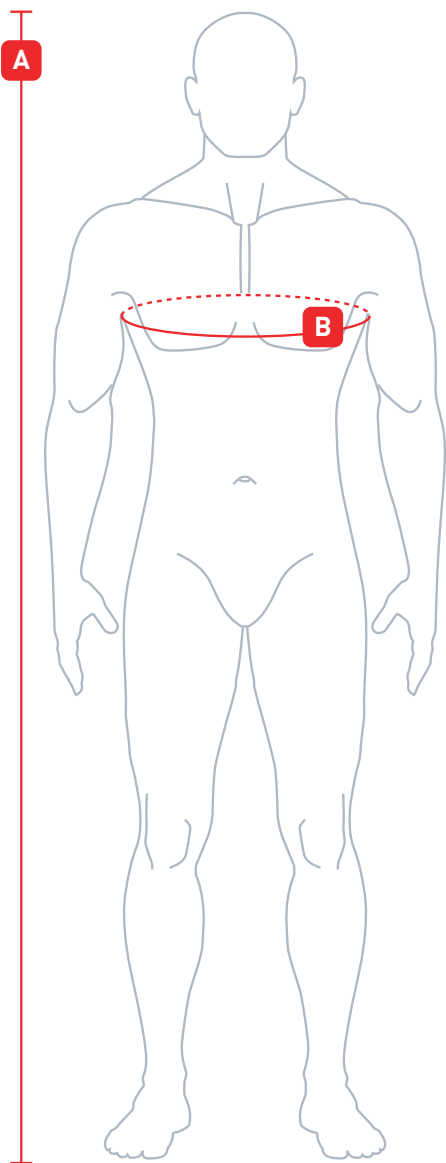

## TABELLA TAGLIE / SIZE CHART

#### PRODUCT SIZE

INTL SIZE      EURO SIZE

S                  46/48

M                  50/52

L                   54/56

XL                58/60

#### BODY MEASUREMENTS (measure in CM / weight in KG)

		A	B
S	46/48	170/175	92/96
M	50/52	175/180	100/104
L	54/56	180/185	108/112
XL	58/60	185/190	116/120

#### B CIRC. TORACE CHEST CIRC.

Misurare la circonferenza del torace, partendo da sotto la zona ascellare.  
Measure around the fullest part, under the armpits.

Le misure sopra indicate sono misure del corpo.  
Nel confezionamento del capo d'abbigliamento saranno calcolati dei cm in più per una comoda vestibilità